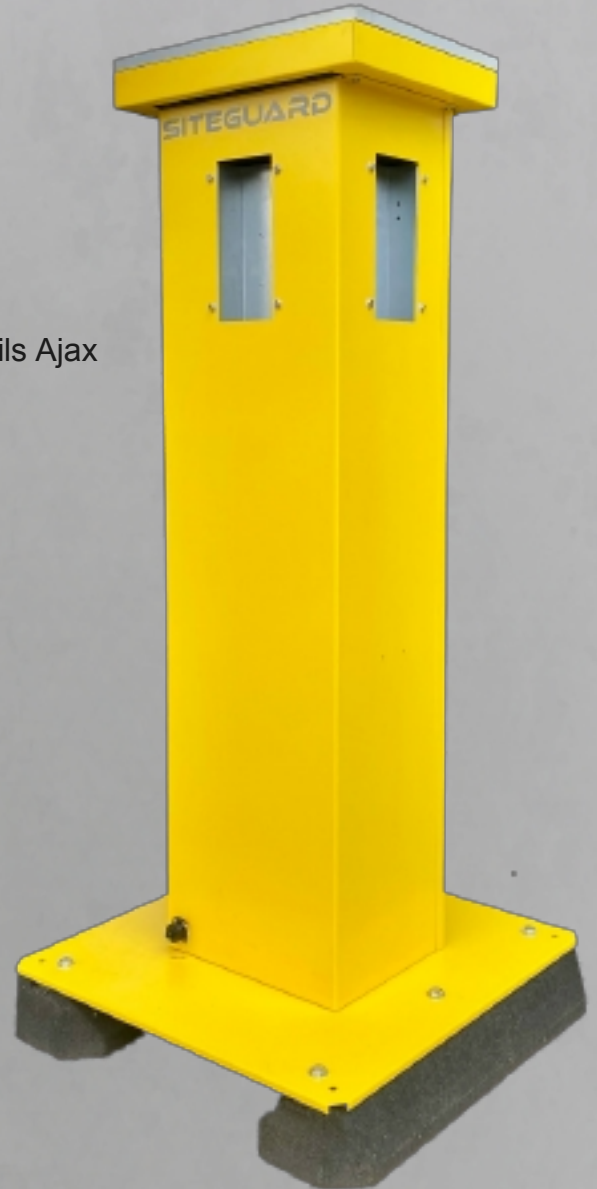

Tour SiteGuard

Système d'alarme anti-intrusion portable sans fil alimenté par énergie solaire

- Alimentation solaire avec batterie de secours intégrée *Batterie non incluse*.
- 4 x détecteurs MotionCam Outdoor installés de chaque côté de la tour assurent une couverture totale de 360°.
- Portée de détection de 3 à 15 mètres de chaque face de la tour
- 2 x 113dB Sounders, sonne en cas d'alarme ou peut être activé à distance
- Gestion à distance et notification d'alerte via une application (iOS et Android)
- Carte SIM d'itinérance mondiale pour la connectivité du hub
- Scénarios d'armement/désarmement automatique en fonction des heures de fonctionnement
- Technologie anti-fraude et anti-masquage
- Vérification des alertes à l'aide d'images de haute qualité et de la fonction de photographie à la demande
- Peut être facilement déplacé d'un site à l'autre
- Capacité à gérer plusieurs unités secondaires et autres dispositifs Ajax

*La conception et les spécifications peuvent être modifiées sans préavis. **La batterie de la tour de grande capacité n'est pas incluse.

Tour SiteGuard

La tour de base comprend :

- Panneau solaire 12V avec contrôleur de charge
- Boîtier IP sécurisé pour le chargement du contrôleur
- Montages découpés au laser et filetés pour tous les appareils Ajax
- Vis de fixation pour tous les dispositifs Ajax
- Faisceau de câbles pour la connexion à la batterie
- Connecteur de charge externe
- 2 x Pieds de montage robustes
- Corps et base en acier galvanisé
- 2 x Pieds de voyage amovibles
- Prise pour chargeur de secours

Dimensions :

- Hauteur : 1380 mm
- Largeur de la base : 680 mm
- Poids : 32-70Kg (en fonction de la batterie utilisée)

Couleurs personnalisées :

- Nécessite de commander un minimum de dix (10) tours
- Des frais supplémentaires s'appliquent
- Choisissez votre couleur de revêtement sur www.RALcolor.com